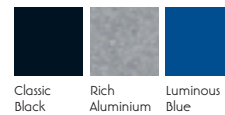

COLOUR YOUR REFLECTION
COΓOΝB XONB BEEΓECTION

GLASS UNLIMITED

LACOBEL. WONDERFUL COLOURFUL GLASS
ΓΑCOBEΓ' MOIΔEPEBET COΓOIBET ΓΓA??

Lacobel
Colour your
reflection

REFLECTION
COLOUR YOUR
LACOBEL

Een mooi ontwerp wint aan kracht door een perfecte uitvoering. We stellen u graag gelakt glas van AGC Flat Glass Europe voor. Gelakt glas brengt kleur tot leven in fonkelende lichtpartijen. Het schenkt uw interieur betovering en beweging door eeuwigdurende weerspiegelingen. Het toont kleurrijke impressies van passerende silhouetten, van een veranderend lichtlandschap. Het verrijkt en vergroot de ruimte door diepte en perspectief. Ontdek de 25 nieuwe Lacobel-kleuren en speel met glans en ruimte.

Voeg kleur
toe aan
uw leven

4.

Gelakt glas is krachtig. Het unieke samenspel van kleur en glans slaagt erin om ruimte te scheppen. Om perspectief en diepte toe te voegen. Kies uw kleur en durf te combineren. Zoals de zwarte bekleding op het bad die mooi harmonieert met de blauwe en grijze wanden.

Rich
Copper

Starlight
Black

Pastel
Green

Classic
Grey

Weerspiegel
licht, leven en
beweging

ремедіум

ицир' елелу ел

Мелрбиде